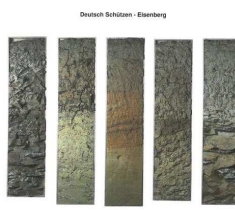

Geologie und Mineralogie als Basis für Vegetation, Weinbau und Landwirtschaft